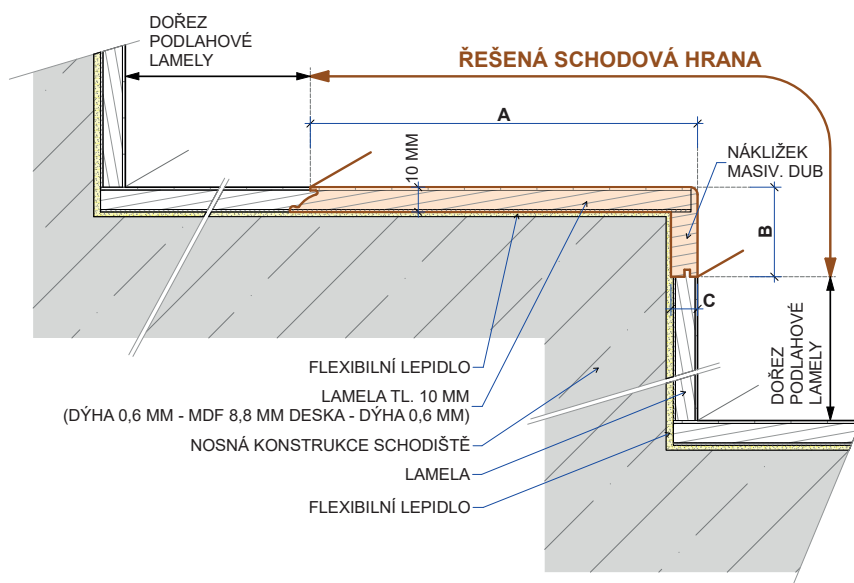

Master

Typ výrobku, konstrukce	Kód podlahy	Název (dřevina, dekor)	Vzor	Třídění dřeva	Povrchová úprava	Kartáčování	Délka schodové hrany (mm)	Profil schodové hrany cca A/B/C – délka (mm)	MOC Kč/bm při odběru 10 ks a více schodovek v originální délce bez DPH	MOC Kč/bm při odběru 2-9 ks schodovek v originální délce bez DPH
Schodové hrany Typ C	MA-BUR-PR	Burley Oak Premium	Plošný	Premium	Supermatný lak (3 gloss)	Ano	1506	160/37/16-150	1393,-	1512,-
Schodové hrany Typ C	MA-IVO-PR	Ivory Oak Premium	Plošný	Premium	Supermatný lak (3 gloss)	Ano	1506	160/37/16-150	1376,-	1495,-
Schodové hrany Typ C	MA-MIL-PR	Milk Oak Premium	Plošný	Premium	Supermatný lak (3 gloss)	Ano	1506	160/37/16-150	1393,-	1512,-
Schodové hrany Typ C	MA-NAT-PR	Natural Oak Premium	Plošný	Premium	Supermatný lak (3 gloss)	Ano	1506	160/37/16-150	1376,-	1495,-
Schodové hrany Typ C	MA-SAH-RL	Sahara Oak Rustic Light	Plošný	Rustic Light	Supermatný lak (3 gloss)	Ano	1506	160/37/16-150	1393,-	1512,-
Schodové hrany Typ C	MA-SAN-RL	Sand Oak Rustic Light	Plošný	Rustic Light	Supermatný lak (3 gloss)	Ano	1506	160/37/16-150	1376,-	1495,-

* výroba možná do vyprodání zásob

PARKY TYP C - MASTER, SUMMIT