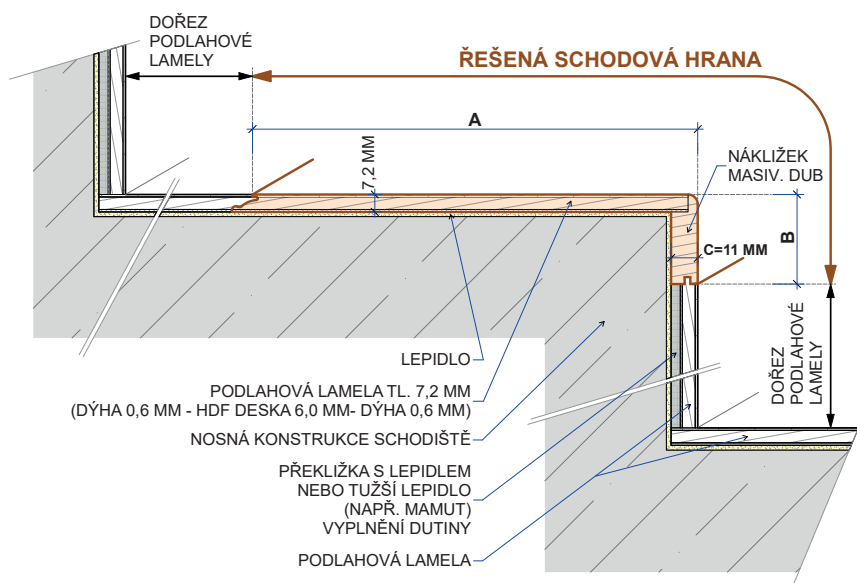

PARKY TYP C - PRO