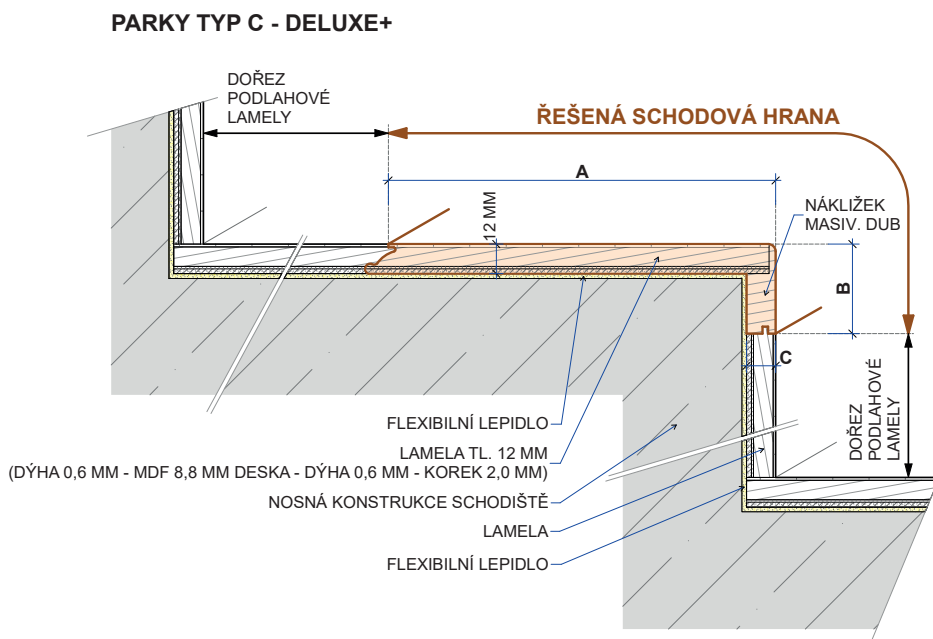

Deluxe+

Typ výrobku, konstrukce	Kód podlahy	Název (dřevina, dekor)	Vzor	Třídění dřeva	Povrchová úprava	Kar-táčo-vání	Délka scho-dové hrany (mm)	Profil schodové hrany cca A/B/C – délka (mm)	MOC Kč/bm při odběru 10 ks a více schodovek v originální délce bez DPH	MOC Kč/bm při odběru 2-9 ks schodovek v originální délce bez DPH
Schodové hrany Typ C	DE+DES-PR	Desert Oak Premium	Monoplošný	Premium	Supermatný lak (3 gloss)	Ano	1810	160/37/12-1810	1414,-	1511,-
Schodové hrany Typ C	DE+IVO-PR	Ivory Oak Premium	Monoplošný	Premium	Supermatný lak (3 gloss)	Ano	1810	160/37/12-1810	1414,-	1511,-
Schodové hrany Typ C	DE+MIL-PR	Milk Oak Premium	Monoplošný	Premium	Supermatný lak (3 gloss)	Ano	1810	160/37/12-1810	1414,-	1511,-
Schodové hrany Typ C	DE+NAT-PR	Natural Oak Premium	Monoplošný	Premium	Supermatný lak (3 gloss)	Ano	1810	160/37/12-1810	1414,-	1511,-
Schodové hrany Typ C	DE+SAN-RL	Sand Oak Rustic Light	Monoplošný	Rustic Light	Supermatný lak (3 gloss)	Ano	1810	160/37/12-1810	1414,-	1511,-
Schodové hrany Typ C	DE+CIN-PR	Cinnamon Triba Premium	Monoplošný	Premium	Supermatný lak (3 gloss)	Ano	1810	160/37/12-1810	2470,-	2568,-